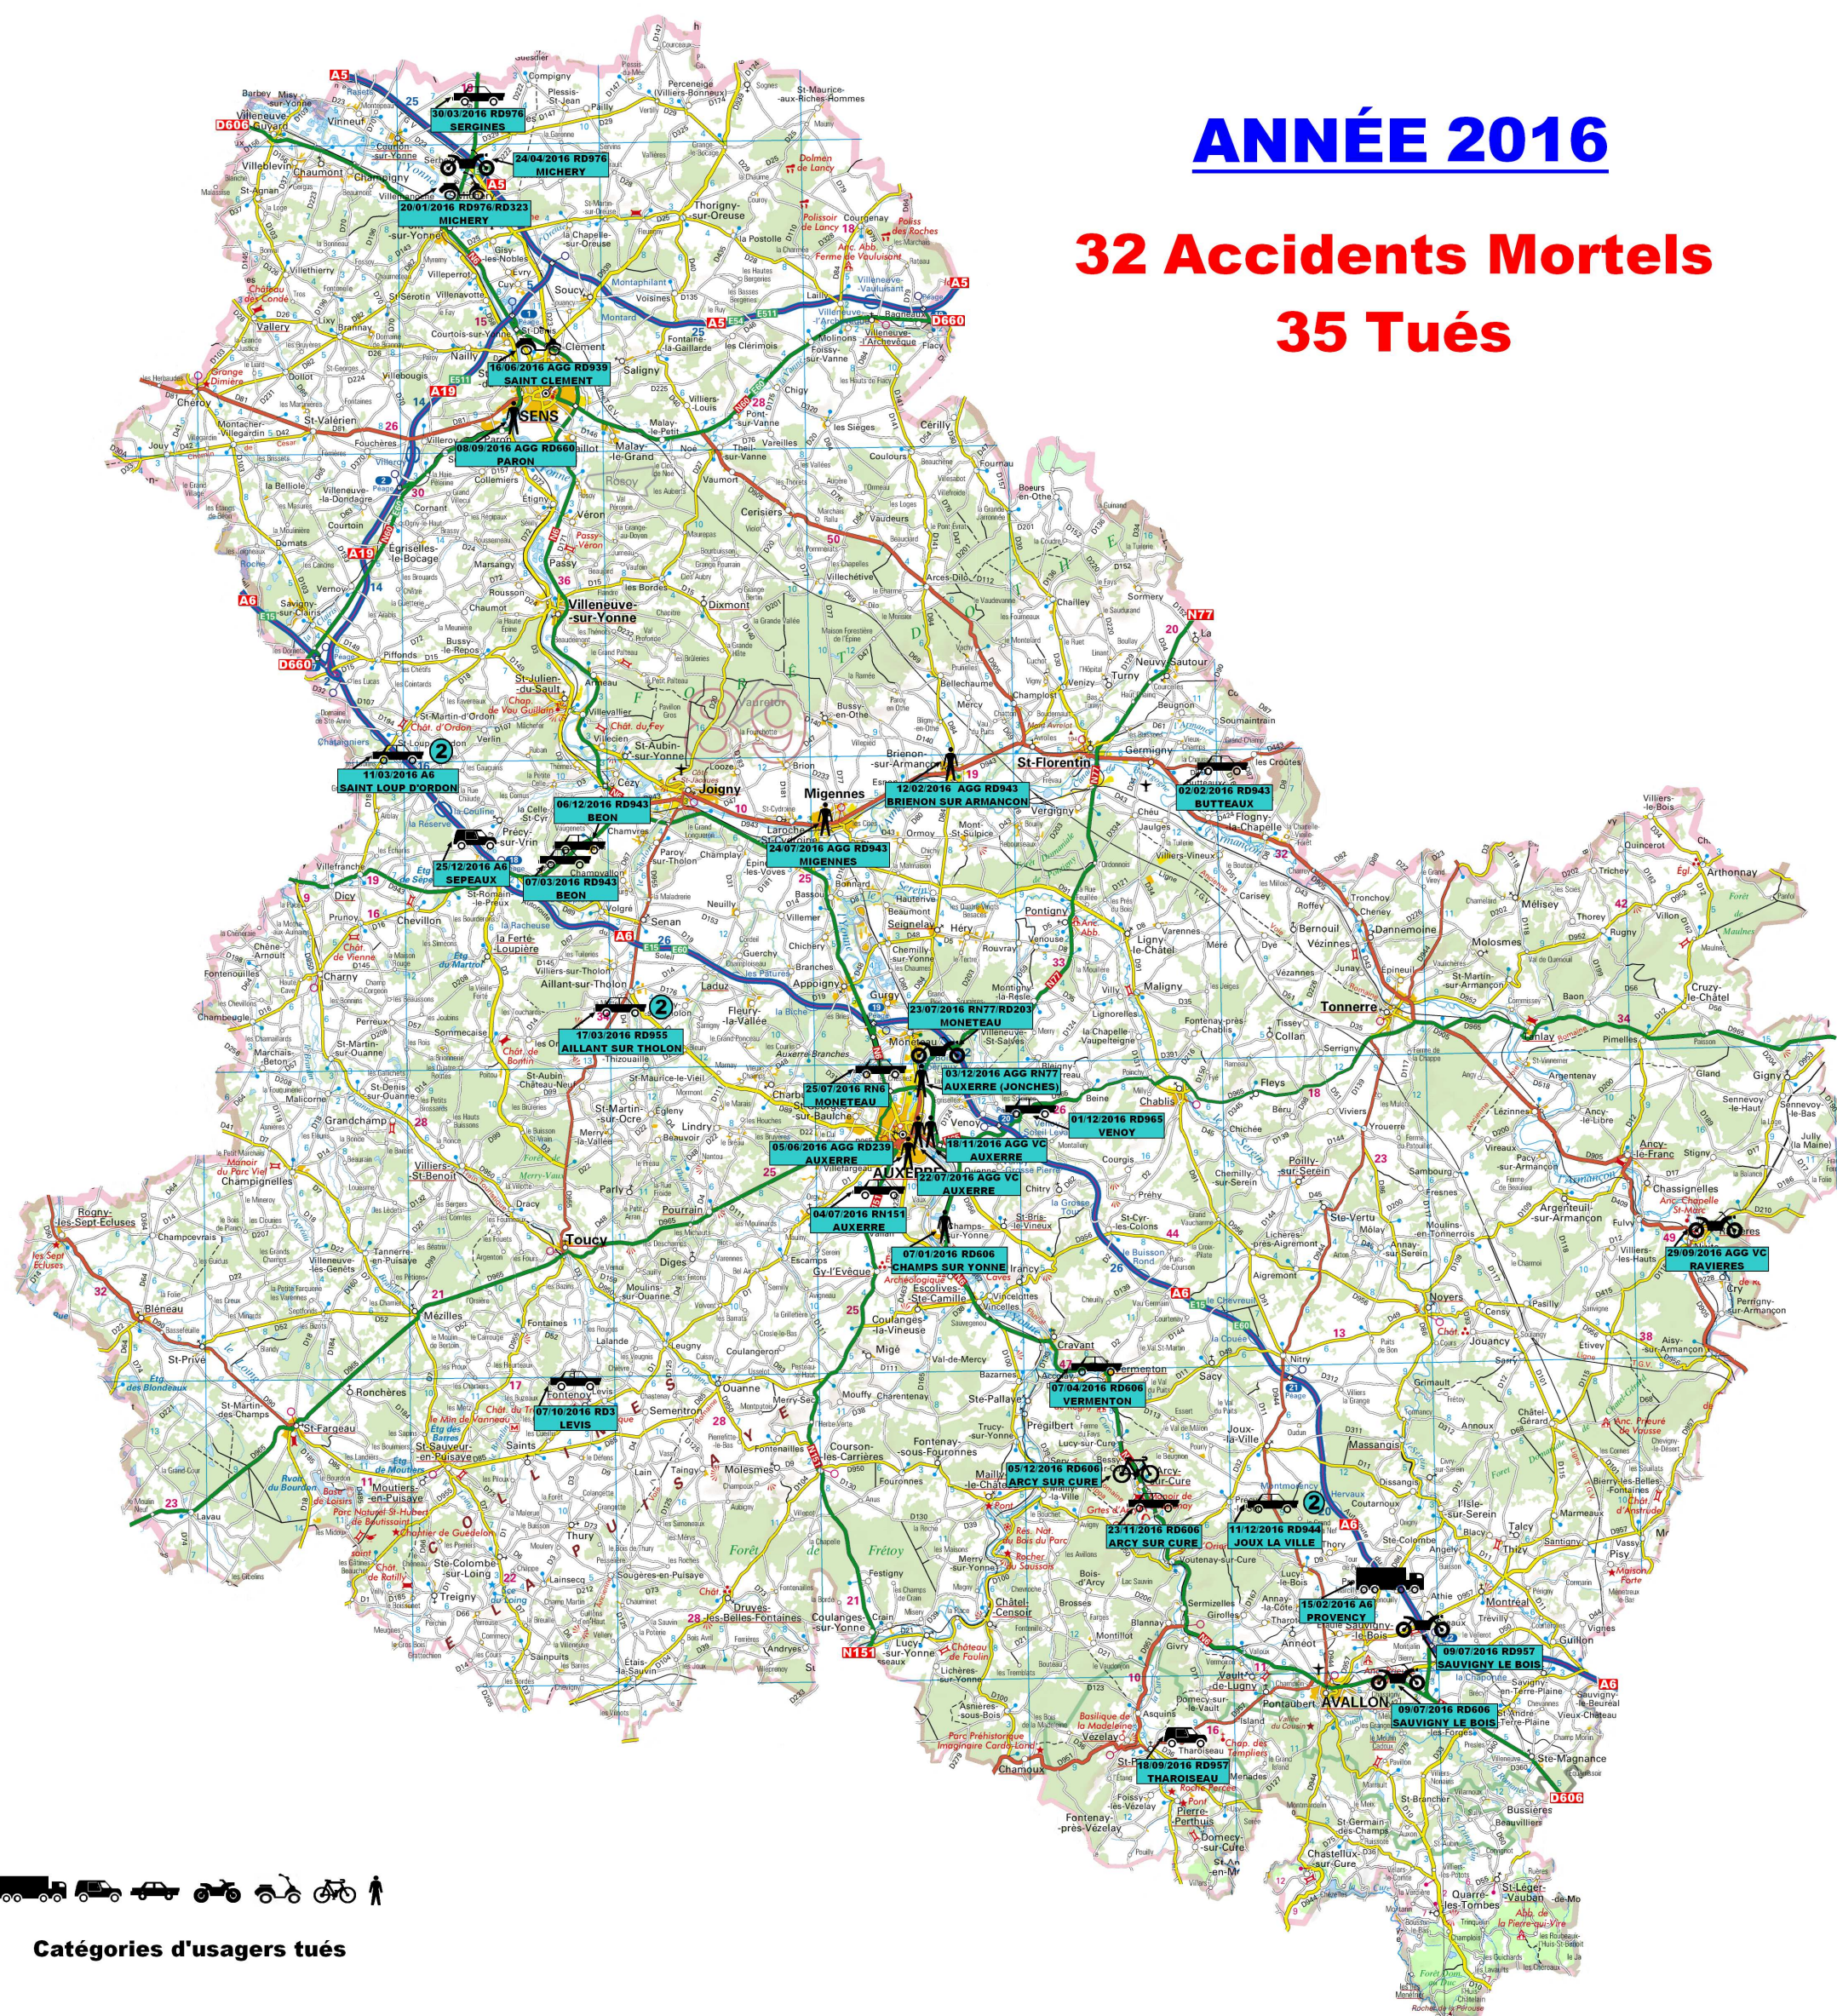

CARTE des ACCIDENTS MORTELS

ANNÉE 2016

32 Accidents Mortels
35 Tués

Catégories d'utilisateurs tués

SÉCURITÉ ROUTIÈRE
TOUS RESPONSABLES

Direction Départementale des Territoires de l'Yonne / Unité Sécurité Routière